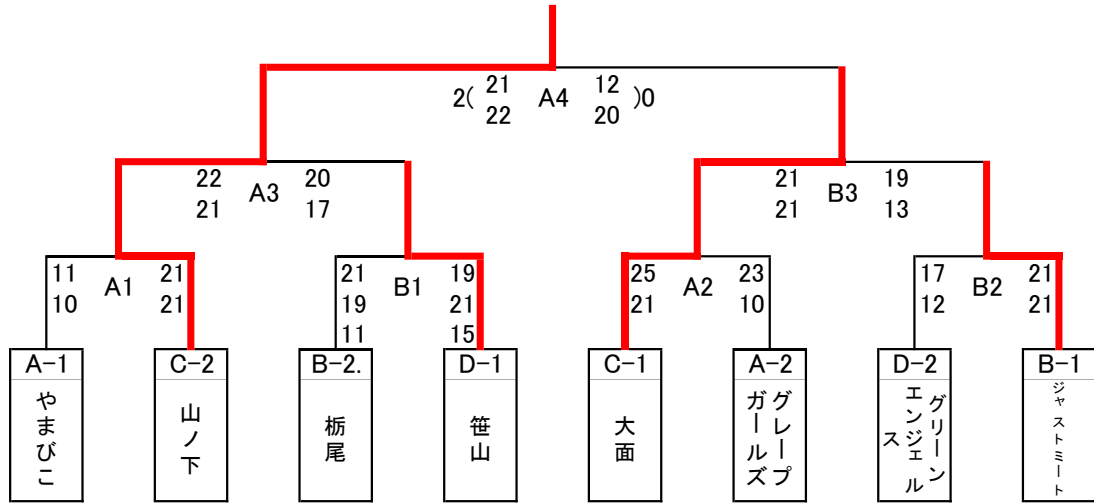

○ Kリーグ

5-5スタート 21点先取2セット

No	チーム	石井	巻	吉田	勝	敗	順位
1	石井	/	21-12	21-20	1	1	2
			21-14	14-21			
2	巻	12-21	/	6-21	0	2	3
		14-21		7-21			
3	吉田	20-21	21-6	/	1	1	1
		21-14	21-7				

○ Lリーグ

No	チーム	築地	くずつか	須田	勝	敗	順位
1	築地	/	21-9	15-21	1	1	2
			21-12	19-21			
2	くずつか	9-21	/	10-21	0	2	3
		12-21		12-21			
3	須田	21-15	21-10	/	2	0	1
		21-19	21-12				

〈決勝トーナメント〉

◎分水北小学校会場

◎サンビレッジ弥彦会場

◎弥彦体育館会場

2018年小学生バレーボール吉田大会 女子 決勝トーナメント組合せ