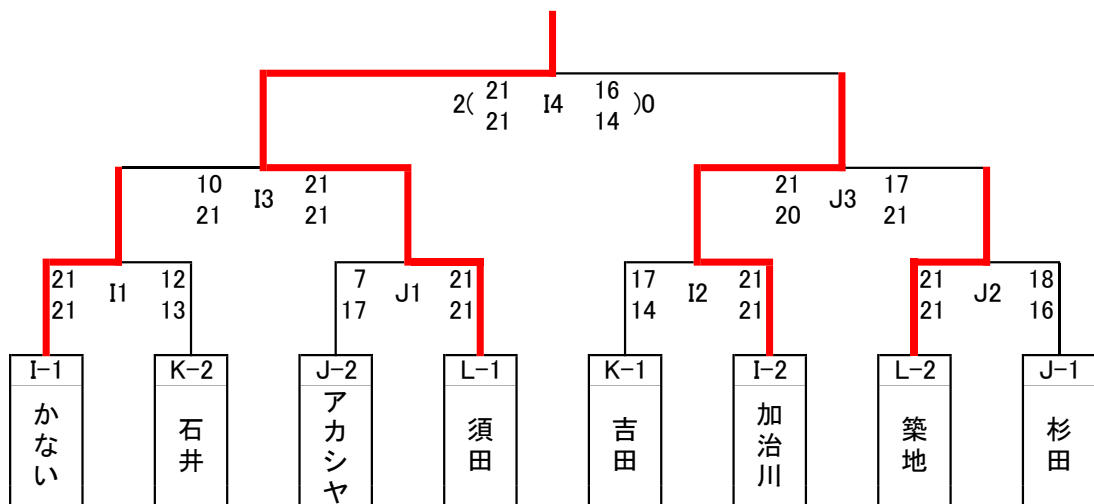

○ Kリーグ

5-5スタート 21点先取2セット

No	チーム	石井	巻	吉田	勝	敗	順位
1	石井	/	21-12	21-20	1	1	2
			21-14	14-21			
2	巻	12-21	/	6-21	0	2	3
		14-21		7-21			
3	吉田	20-21	21-6	/	1	1	1
		21-14	21-7				

○ Lリーグ

No	チーム	築地	くずつか	須田	勝	敗	順位
1	築地	/	21-9	15-21	1	1	2
			21-12	19-21			
2	くずつか	9-21	/	10-21	0	2	3
		12-21		12-21			
3	須田	21-15	21-10	/	2	0	1
		21-19	21-12				

〈決勝トーナメント〉

◎分水北小学校会場

◎サンビレッジ弥彦会場

◎弥彦体育館会場

2018年小学生バレーボール吉田大会 女子 決勝トーナメント組合せ