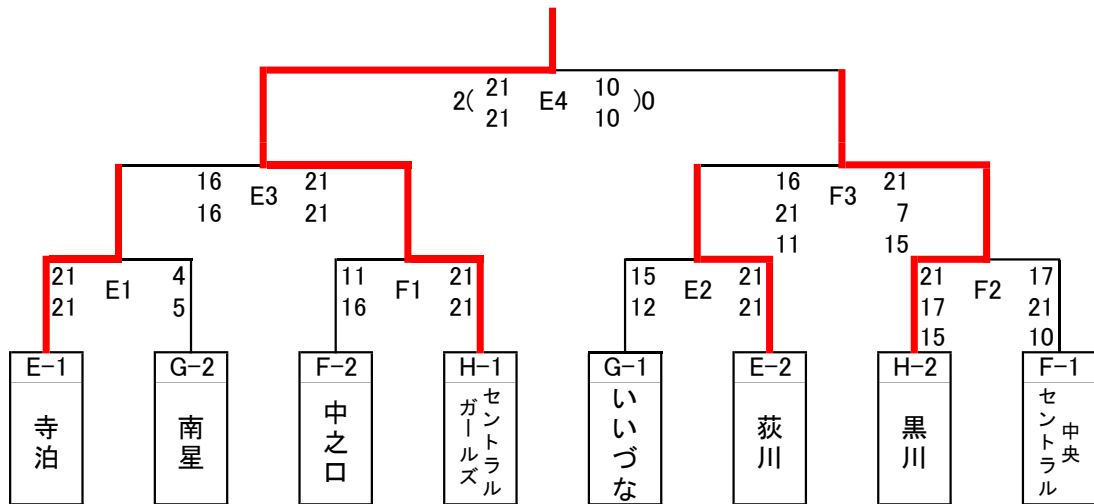

○ Kリーグ

5-5スタート 21点先取2セット

No	チーム	石井	巻	吉田	勝	敗	順位
1	石井	/	21-12	21-20	1	1	2
			21-14	14-21			
2	巻	12-21	/	6-21	0	2	3
		14-21		7-21			
3	吉田	20-21	21-6	/	1	1	1
		21-14	21-7				

○ Lリーグ

No	チーム	築地	くずつか	須田	勝	敗	順位
1	築地	/	21-9	15-21	1	1	2
			21-12	19-21			
2	くずつか	9-21	/	10-21	0	2	3
		12-21		12-21			
3	須田	21-15	21-10	/	2	0	1
		21-19	21-12				

〈決勝トーナメント〉

◎分水北小学校会場

◎サンビレッジ弥彦会場

◎弥彦体育館会場

2018年小学生バレーボール吉田大会 女子 決勝トーナメント組合せ